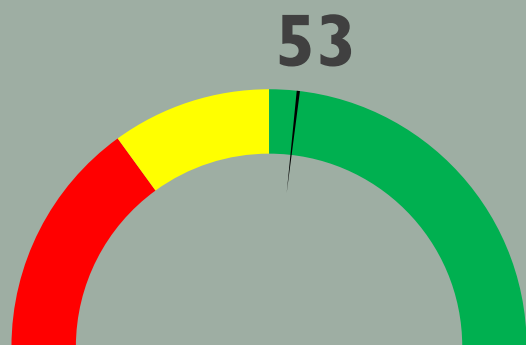

[Firma]

KUNDEFEEDBACK – JUNI 2021

BESVARELSESPROCENT

NET PROMOTE SCORE

SÅDAN SVAREDE KUNDERNE

Kunde	Score	Bemærkninger
X	10	
X	10	
X	10	
X	10	
X	9	
X	9	
X	9	
X	9	
X	9	
X	9	
X	9	
X	9	
X	8	
X	8	
X	8	
X	8	
X	5	