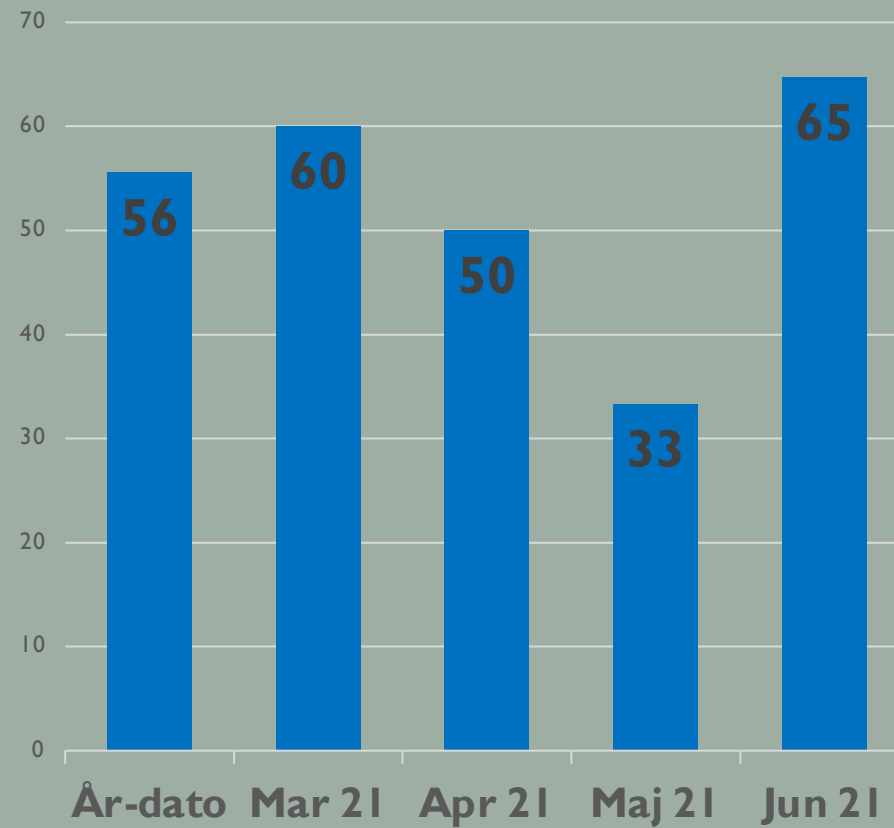

[Firma]

KUNDEFEEDBACK – JUNI 2021

BESVARELSESPROCENT

NET PROMOTE SCORE

SÅDAN SVAREDE KUNDERNE

Kunde	Score	Bemærkninger
X	10	
X	10	
X	10	
X	10	
X	9	
X	9	
X	9	
X	9	
X	9	
X	9	
X	9	
X	9	
X	8	
X	8	
X	8	
X	8	
X	5	