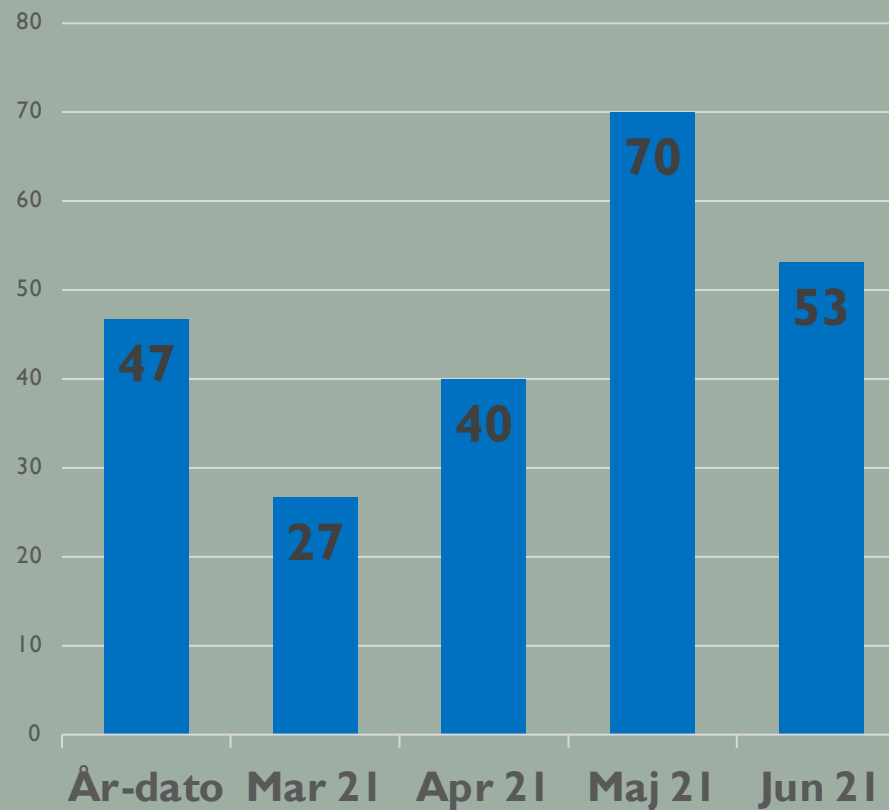

[Firma]

KUNDEFEEDBACK – JUNI 2021

BESVARELSESPROCENT

NET PROMOTE SCORE

SÅDAN SVAREDE KUNDERNE

Kunde	Score	Bemærkninger
X	10	
X	10	
X	10	
X	10	
X	9	
X	9	
X	9	
X	9	
X	9	
X	9	
X	9	
X	9	
X	8	
X	8	
X	8	
X	8	
X	5	