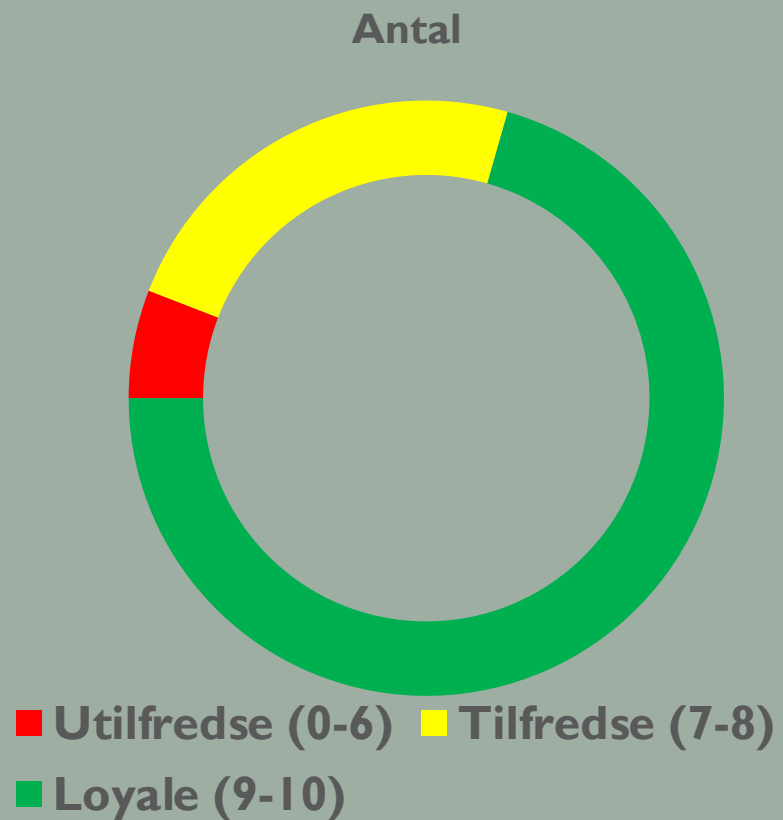

[Firma]

KUNDEFEEDBACK – JUNI 2021

BESVARELSESPROCENT

NET PROMOTE SCORE

SÅDAN SVAREDE KUNDERNE

Kunde	Score	Bemærkninger
X	10	
X	10	
X	10	
X	10	
X	9	
X	9	
X	9	
X	9	
X	9	
X	9	
X	9	
X	9	
X	8	
X	8	
X	8	
X	8	
X	5	