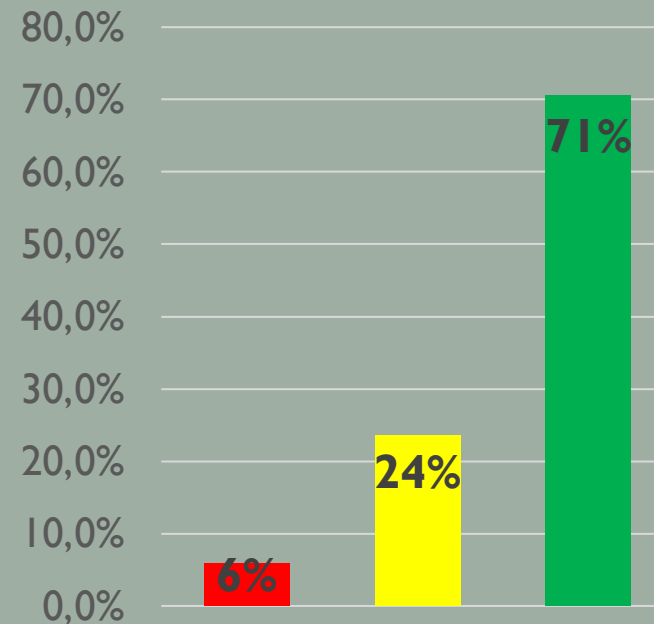

[Firma]

KUNDEFEEDBACK – JUNI 2021

BESVARELSESPROCENT

NET PROMOTE SCORE

SÅDAN SVAREDE KUNDERNE

Kunde	Score	Bemærkninger
X	10	
X	10	
X	10	
X	10	
X	9	
X	9	
X	9	
X	9	
X	9	
X	9	
X	9	
X	9	
X	8	
X	8	
X	8	
X	8	
X	5	